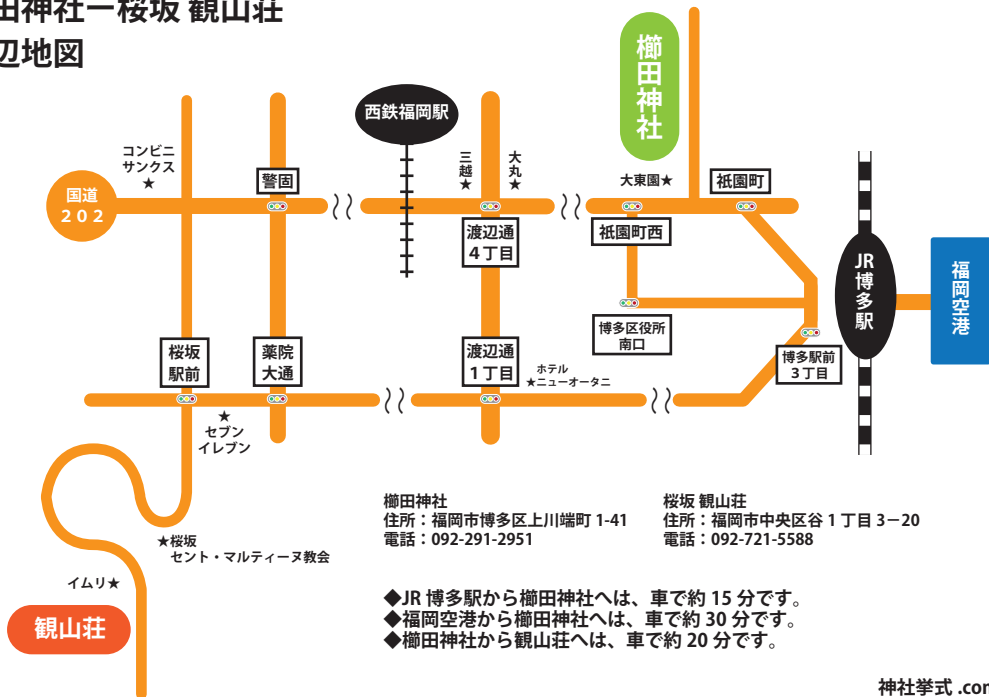

櫛田神社一桜坂 観山荘 周辺地図

櫛田神社
住所：福岡市博多区上川端町 1-41
電話：092-291-2951

桜坂 観山荘
住所：福岡市中央区谷 1丁目 3-20
電話：092-721-5588

- ◆JR 博多駅から櫛田神社へは、車で約 15 分です。
- ◆福岡空港から櫛田神社へは、車で約 30 分です。
- ◆櫛田神社から観山荘へは、車で約 20 分です。