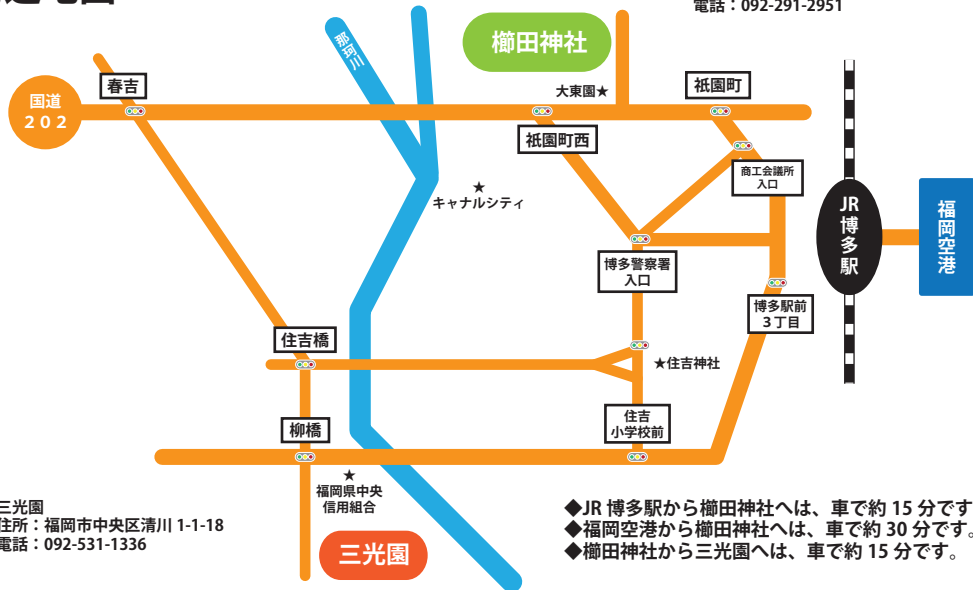

櫛田神社一三光園 周辺地図

櫛田神社
住所：福岡市博多区上川端町 1-41
電話：092-291-2951

三光園
住所：福岡市中央区清川 1-1-18
電話：092-531-1336

- ◆JR 博多駅から櫛田神社へは、車で約 15 分です。
- ◆福岡空港から櫛田神社へは、車で約 30 分です。
- ◆櫛田神社から三光園へは、車で約 15 分です。