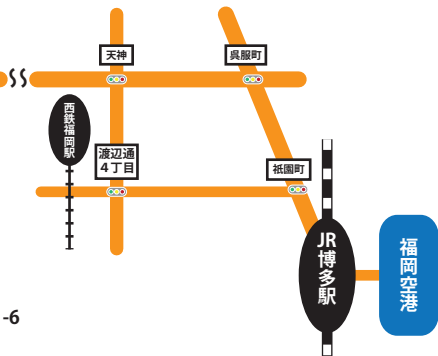

愛宕神社一とり市 周辺地図

- ◆JR博多駅から愛宕神社へは、車で約50分です。
- ◆福岡空港から愛宕神社へは、車で約60分です。
- ◆愛宕神社からとり市へは、車で約5分です。

愛宕神社

住所：福岡市西区愛宕2丁目7-1
電話：092-881-0103

とり市

住所：福岡市西区愛宕3丁目1-6
電話：092-881-1031