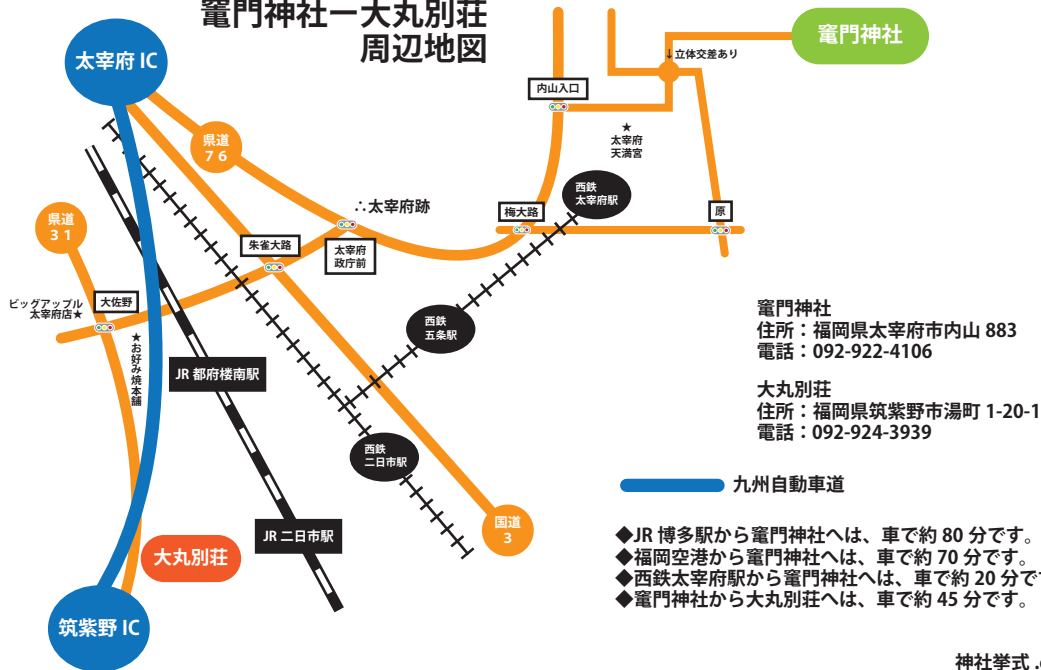

竈門神社一大丸別荘 周辺地図

- ◆JR 博多駅から竈門神社へは、車で約 80 分です。
- ◆福岡空港から竈門神社へは、車で約 70 分です。
- ◆西鉄太宰府駅から竈門神社へは、車で約 20 分です。
- ◆竈門神社から大丸別荘へは、車で約 45 分です。