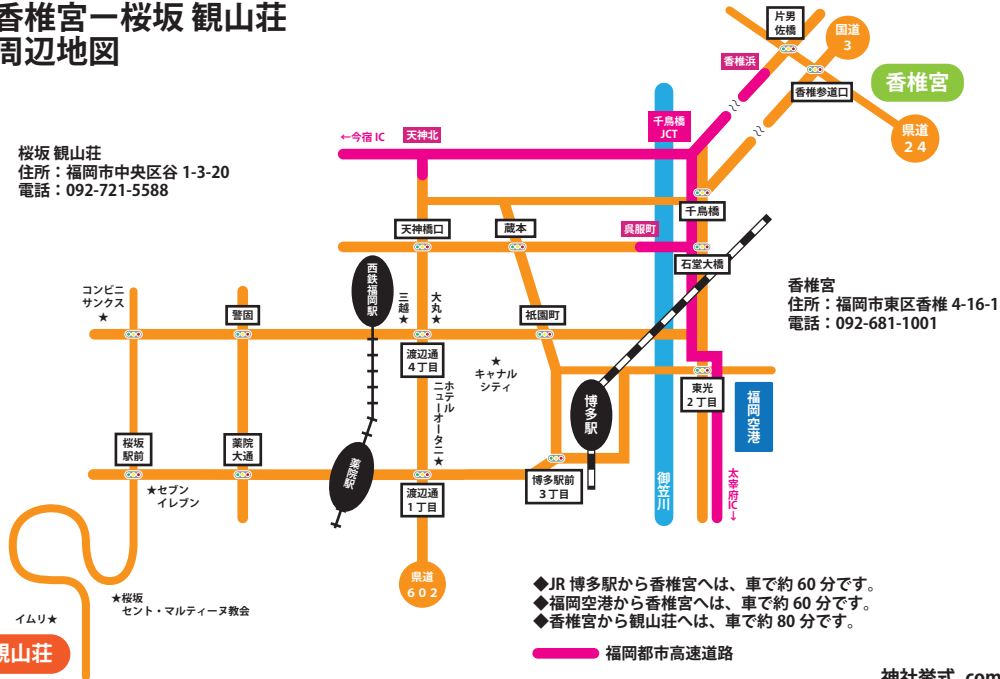

香椎宮—桜坂 観山荘 周辺地図

桜坂 観山荘
住所：福岡市中央区谷 1-3-20
電話：092-721-5588

香椎宮
住所：福岡市東区香椎 4-16-1
電話：092-681-1001

観山荘